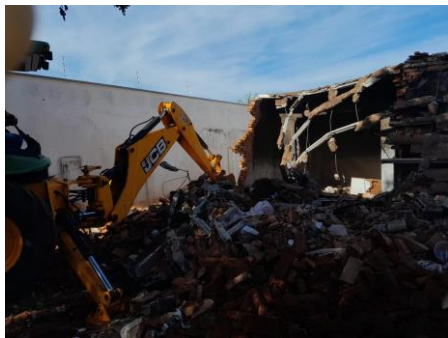

Atuamos com excelência na execução de obras públicas e privadas, além da locação de máquinas pesadas e serviços especializados que atendem desde pequenas reformas até grandes empreendimentos.

Além disso, somos especialistas em jateamento e pintura industrial, comercial e residencial, utilizando técnicas e materiais de alta performance para garantir resultados duradouros e esteticamente impecáveis.

**ESPECIALISTA EM
JATEAMENTO E
PINTURA INDUSTRIAL**

**ALUGUEL DE
ANDAIMES TUBULARES
E MULTIDIRECIONAIS**

A **Construtora Freitas & Terraplanagem** também se destaca no aluguel de equipamentos para obras em geral, disponibilizando máquinas com operadores qualificados, sempre prontos para atender com agilidade e precisão.

DEMOLIÇÃO

A Construtora Freitas & Terraplanagem realiza demolições residenciais, comerciais e industriais com segurança, agilidade e responsabilidade. Utilizamos equipamentos modernos, equipe especializada e seguimos todas as normas técnicas e ambientais, garantindo destinação correta dos resíduos e preparação do terreno para novas construções.